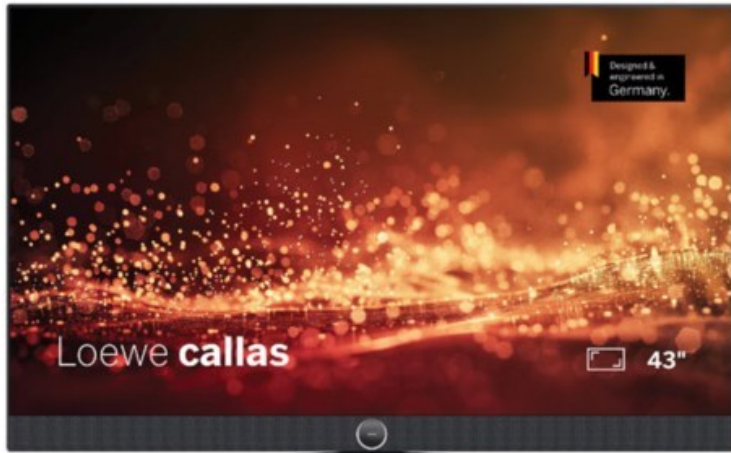

## Loewe callas 43 | basaltgrau

Artikelnummer 18777

### Produkt-Highlights

- Ultra HD-Auflösung mit HDR10 und Dolby Vision
- Flexible USB-Aufnahme mit Timeshift und EPG-Programmierung
- Super-schnelles Loewe os mit komfortabler Loewe remote
- Smart Entertainment mit komfortablem Streaming
- Integrierte nach vorne gerichtete Soundbar für beste Sprachverständlichkeit
- Übertreffendes Klangerlebnis mit Dolby Atmos
- Unterstützung von Alexa Skills, Miracast, Apple AirPlay und DTS Play-Fi
- Ausgefeiltes 360° Design mit drehbarem Tischfuß in Chrom
- Modulare Aufstellösungen für Tisch, Boden oder Wand für jede Wohnsituation

### Bildeigenschaften

- Auflösung: Ultra HD (4K)
- Hintergrundbeleuchtung: Edge-LED
- HDR Wiedergabe