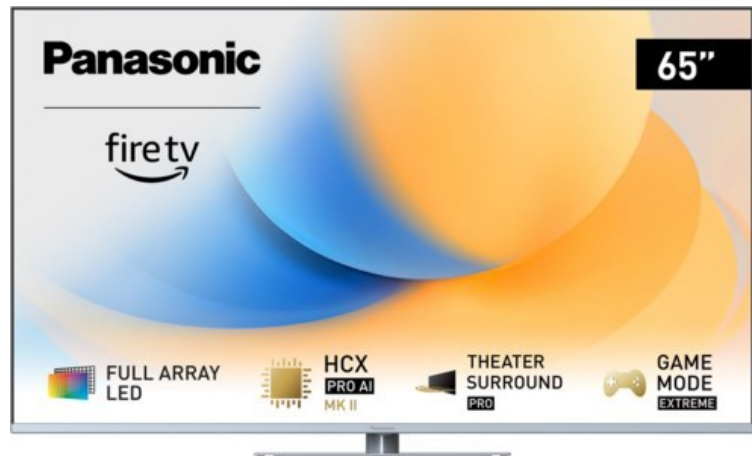

## Panasonic TV-65W93AE6 | silber

Artikelnummer 18610

### Produkt-Highlights

- Full-Array-LED-Hintergrundbeleuchtung mit Dimmung - Hoher Kontrast und Helligkeit, tiefes Schwarz
- HCX PRO AI Processor MK II - Hervorragende Bild- und Tonqualität dank KI-Optimierung und 144 Hz
- Theater Surround Pro - Premium-Heimkino-Sounderlebnis mit verschiedenen Klangmodi und Dolby Atmos®
- Game Mode Extreme - Perfektes Spielerlebnis mit Game Control Board, reduzierter Reaktionszeit, HDMI2.1 VRR/HFR/ALLM
- Multi HDR Ultimate - Unterstützt alle wichtigen HDR-Formate wie Dolby Vision IQ und HDR10+ Adaptive
- Panasonic Premium Fire TV - Intuitive Bedienbarkeit mit personalisierter Bedienung und Empfehlungen für Inhalte

### Bildeigenschaften

- Auflösung: Ultra HD (4K)
- Hintergrundbeleuchtung: LED

### Ausstattung & Technik

- Bildschirmdiagonale: 164 cm
- Bildschirmdiagonale: 65"
- max. Auflösung (Horizontal): 3840

- max. Auflösung (Vertikal): 2160
- Bildfrequenz: 120 Hz
- WLAN Ausstattung: WLAN integriert