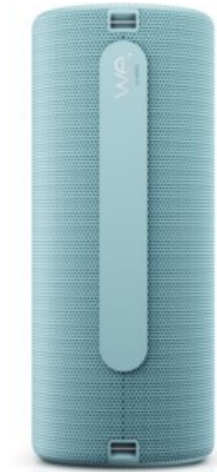

Kompetent. Sympathisch. Nah.

Unsere persönliche Empfehlung für Sie:

We.by LOEWE. We. HEAR 2 | aqua blue

Artikelnummer 16583

Produkt-Highlights

- Der We. HEAR 2 Bluetooth-Lautsprecher verfügt über eine Gesamtleistung von 60 Watt, bietet super Sound und eine satte Klangqualität.
- Attraktive Größe und weniger Gewicht. Das spritzwassergeschützte Gehäuse macht ihn zum perfekten Begleiter für deine Moves.
- Eine moderne Akkulaufzeit von bis zu 17 Stunden und eine kurze Ladezeit bieten dir langen Musikgenuss.
- Lass dich inspirieren und dann dreh auf

Ausstattung & Technik

- Spannungversorgung durch Akku
- Betriebszeit mit Akku: 17 Std.

Schnittstellen

- Bluetooth Schnittstelle

Gehäuseeigenschaften

- Farbe: blau

Händler-Kontaktdaten:

Fernseh- und Funkwerkstatt Schmalfuß
Turnvater-Jahn-Straße 3
99310 Arnstadt
03628 602423
funkwerkstatt-schmalfuss@gmx.de
www.tp-fernsehservice-schmalfuss.de