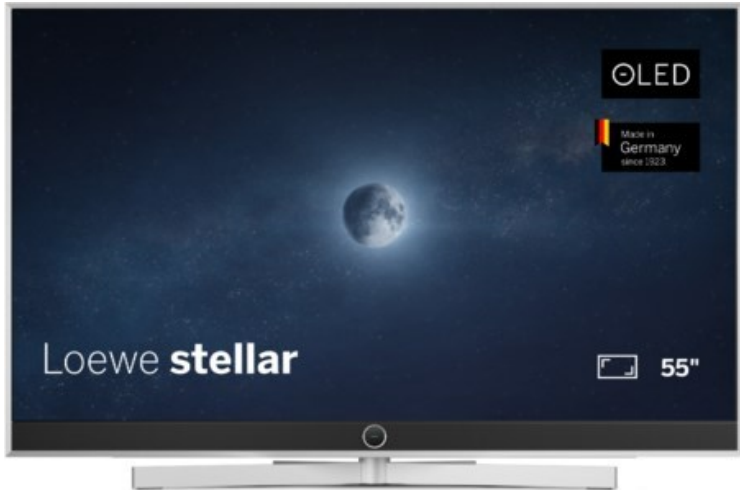

Kompetent. Sympathisch. Nah.

Unsere persönliche Empfehlung für Sie:

Loewe stellar. 55 dr+ | alu brushed/concrete

Artikelnummer 18565

Produkt-Highlights

- Ultra HD OLED Panel mit MLA (Micro Lens Array) & META-Technologie
- Loewe dual channel dr+ mit SSD für Multi-View und Multi-Recording
- Flexible Anschlüsse mit HDMI 2.1 und 144 Hz VRR für schnelles Konsolen-Gaming
- HDR10+ Adaptive Unterstützung
- Super-schnelles und smartes Loewe os mit App-Store und Zugriff eine großen Vielfalt an Video-on-Demand-Diensten für jeden Markt, darunter z.B. Netflix, Disney+, Samsung TV Plus, HD+, Magenta TV und vieles mehr
- 360° Craft-Design mit gebürstetem Alu, echtem Beton und cleveren Konstruktionsdetails
- Dezentres Loewe magic.light und Bodenstandfuß mit magic.motion
- Loewe stellar mini Fernbedienung mit Bluetooth und Sprachsteuerung, inklusive Alexa Skills und Bixby
- Miracast, Apple Airplay und Samsung SmartThings Unterstützung

Produkttyp

- Technologie: OLED

Energieeffizienz / Verbrauchswerte

- Energy Label Version: 2019/2013
- Energieeffizienzklasse: E
- Energieeffizienzspektrum: Spektrum [A bis G]
- Energieverbrauch (kWh/1.000h): 63 kWh/1000h
- Energieverbrauch (HDR-Wiedergabe) (kWh/1.000h): 76 kWh/1000h
- Energieeffizienzklasse (HDR-Wiedergabe): F

Bildeigenschaften

- Auflösung: Ultra HD (4K)

Ausstattung & Technik

- Bildschirmdiagonale: 139 cm

- Bildschirmdiagonale: 55"
- max. Auflösung (Horizontal): 3840
- max. Auflösung (Vertikal): 2160
- Festplattenrekorder
- WLAN Ausstattung: WLAN integriert