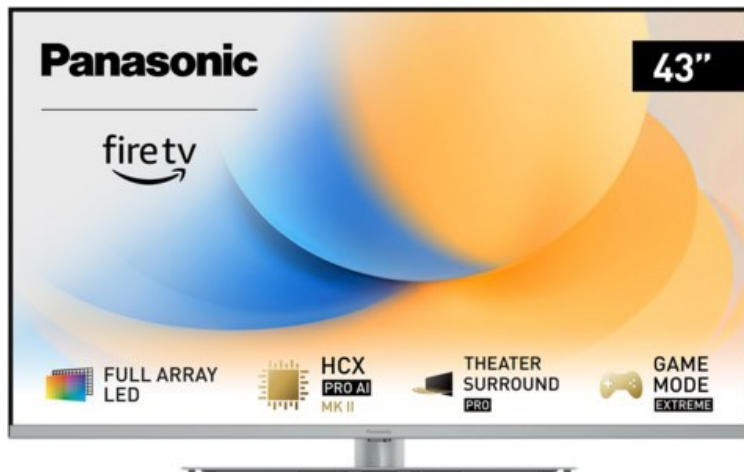

Kompetent. Sympathisch. Nah.

Unsere persönliche Empfehlung für Sie:

Panasonic TV-43W93AE6 | silber

Artikelnummer 18613

Produkt-Highlights

- Full-Array-LED-Hintergrundbeleuchtung mit Dimmung - Hoher Kontrast und Helligkeit, tiefes Schwarz
- HCX PRO AI Processor MK II - Hervorragende Bild- und Tonqualität dank KI-Optimierung und 144 Hz
- Theater Surround Pro - Premium-Heimkino-Sounderlebnis mit verschiedenen Klangmodi und Dolby Atmos®
- Game Mode Extreme - Perfektes Spielerlebnis mit Game Control Board, reduzierter Reaktionszeit, HDMI2.1 VRR/HFR/ALLM
- Multi HDR Ultimate - Unterstützt alle wichtigen HDR-Formate wie Dolby Vision IQ und HDR10+ Adaptive
- Panasonic Premium Fire TV - Intuitive Bedienbarkeit mit personalisierter Bedienung und Empfehlungen für Inhalte

Bildeigenschaften

- Auflösung: Ultra HD (4K)
- Hintergrundbeleuchtung: LED

Ausstattung & Technik

- Bildschirmdiagonale: 108 cm
- Bildschirmdiagonale: 43"
- max. Auflösung (Horizontal): 3840

- max. Auflösung (Vertikal): 2160
- Bildfrequenz: 120 Hz
- WLAN Ausstattung: WLAN integriert