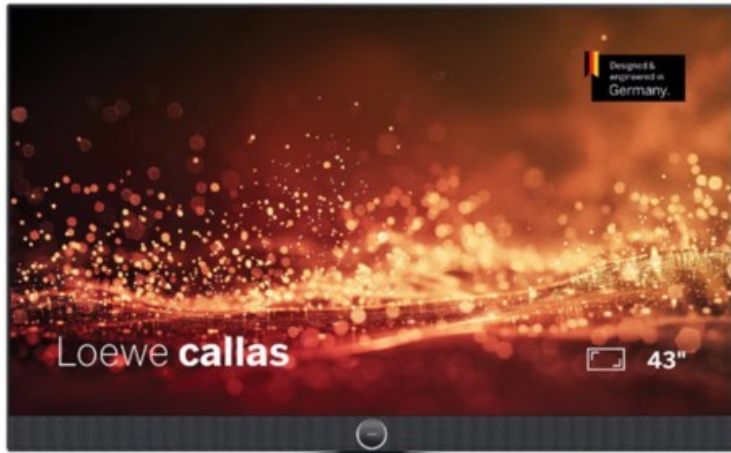

## Loewe callas 43 | basaltgrau

Artikelnummer 18777

### Produkt-Highlights

- Ultra HD-Auflösung mit HDR und Dolby Vision
- Flexible USB-Aufnahme mit Timeshift und EPG-Programmierung
- Super-schnelles Loewe os mit komfortabler Loewe remote
- Smart Entertainment mit komfortablem Streaming
- Integrierte nach vorne gerichtete Soundbar für beste Sprachverständlichkeit
- Übertreffendes Klangerlebnis mit Dolby Atmos
- Unterstützung von Alexa Skills, Miracast, Apple AirPlay und DTS Play-Fi
- Ausgefeiltes 360° Design mit drehbarem Tischfuß in Chrom
- Modulare Aufstellösungen für Tisch, Boden oder Wand für jede Wohnsituation

### Bildeigenschaften

- Auflösung: Ultra HD (4K)
- Hintergrundbeleuchtung: Edge-LED
- HDR Wiedergabe