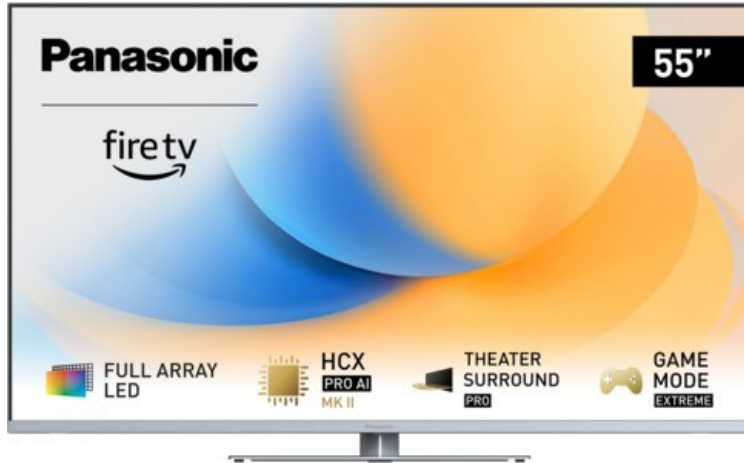

Kompetent. Sympathisch. Nah.

Unsere persönliche Empfehlung für Sie:

Panasonic TV-55W93AE6 | silber

Artikelnummer 18611

Produkt-Highlights

- Full-Array-LED-Hintergrundbeleuchtung mit Dimmung - Hoher Kontrast und Helligkeit, tiefes Schwarz
- HCX PRO AI Processor MK II - Hervorragende Bild- und Tonqualität dank KI-Optimierung und 144 Hz
- Theater Surround Pro - Premium-Heimkino-Sounderlebnis mit verschiedenen Klangmodi und Dolby Atmos®
- Game Mode Extreme - Perfektes Spielerlebnis mit Game Control Board, reduzierter Reaktionszeit, HDMI2.1 VRR/HFR/ALLM
- Multi HDR Ultimate - Unterstützt alle wichtigen HDR-Formate wie Dolby Vision IQ und HDR10+ Adaptive
- Panasonic Premium Fire TV - Intuitive Bedienbarkeit mit personalisierter Bedienung und Empfehlungen für Inhalte

Bildeigenschaften

- Auflösung: Ultra HD (4K)
- Hintergrundbeleuchtung: LED

Ausstattung & Technik

- Bildschirmdiagonale: 139 cm
- Bildschirmdiagonale: 55"
- max. Auflösung (Horizontal): 3840

- max. Auflösung (Vertikal): 2160
- Bildfrequenz: 120 Hz
- WLAN Ausstattung: WLAN integriert