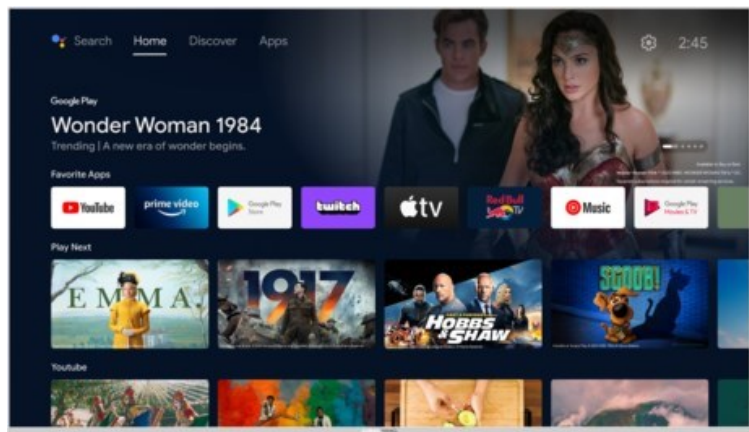

Kompetent. Sympathisch. Nah.

Unsere persönliche Empfehlung für Sie:

Grundig 32 CHA 6390 Zürich | silber

Artikelnummer 18060

Produkt-Highlights

- 1.366 x 768 HD LED-TV
- DVB-T2 HD /-C /-S2 Triple Tuner
- 600 Hz PPR (Picture Perfection Rate)
- Android TV mit Zugriff auf Google Play Store Inhalte & Streaming Dienste
- Chromecast built-in
- Magic Fidelity Soundtechnologie
- USB-Recording (PVR) & Time-Shift
- Wiedergabe von Medien-Dateien über USB Eingang
- 2x HDMI, 1x USB, CI+, Digitaler Audio-Ausgang (optisch), Kopfhörer-Ausgang, LAN, WLAN & Bluetooth integriert

Bildeigenschaften

- Auflösung: HD Ready
- Hintergrundbeleuchtung: LED
- HDR Wiedergabe

Ausstattung & Technik

- Bildschirmdiagonale: 80 cm
- Bildschirmdiagonale: 32"

- max. Auflösung (Horizontal): 1366
- max. Auflösung (Vertikal): 768
- WLAN Ausstattung: WLAN integriert

Multimedia/Empfang

- Tuner: DVB-T2 Tuner, DVB-C Tuner, DVB-S2 Tuner
- USB-Aufnahme Funktion
- TimeShift
- USB-Medienwiedergabe
- Smart-TV: Online Videodienste, Online Apps erhältlich

Bedienung

- steuerbar über Smartphone/Tablet