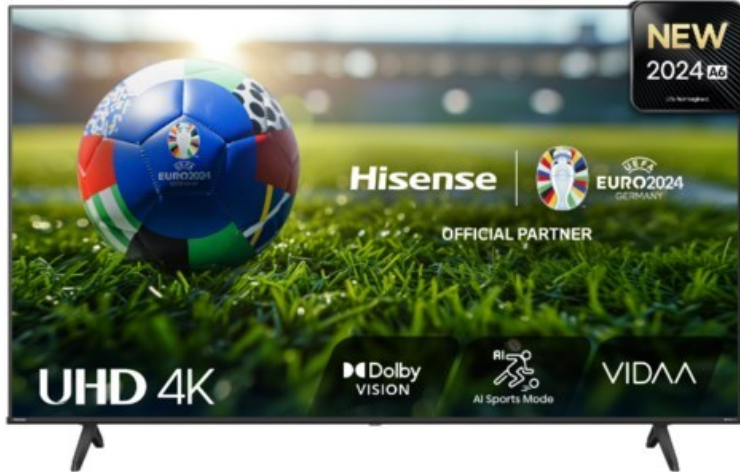

Kompetent. Sympathisch. Nah.

Unsere persönliche Empfehlung für Sie:

Hisense 85A6N

Artikelnummer 18671

Produkt-Highlights

- 4K UHD LED-TV mit Local Dimming
- Dolby Vision
- HDR10+ & Filmmaker Modus
- UHD AI Upscaling Technologie
- Personalisierbare VIDAA U7.6 Smart TV Benutzeroberfläche
- alexa built-in & VIDAA Voice Sprachassistenten
- Game Mode Plus
- Content Share (Android / iOS) & VIDAA (Mobile App für Android / iOS)
- DVB-T2-C/-S2 Triple Tuner, 3x HDMI 2.1, 2x USB, CI+, A/V-Eingang (Composite), Digitaler Audio-Ausgang (S/PDIF), LAN, WLAN & Bluetooth integriert

Bildeigenschaften

- Auflösung: Ultra HD (4K)
- Hintergrundbeleuchtung: LED
- HDR 10+ Wiedergabe

Ausstattung & Technik

- Bildschirmdiagonale: 215 cm

- Bildschirmdiagonale: 85"
- max. Auflösung (Horizontal): 3840
- max. Auflösung (Vertikal): 2160
- WLAN Ausstattung: WLAN integriert