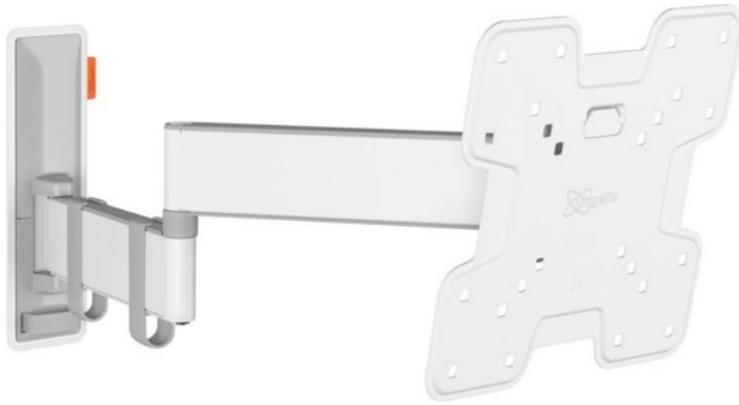

Kompetent. Sympathisch. Nah.

Unsere persönliche Empfehlung für Sie:

Vogels TVM 3245 Full-Motion+ (19-43") | weiss

Artikelnummer 16631

Produkt-Highlights

- Vollbewegliche TV-Wandhalterung für 19-43" Flachbildfernseher
- VESA-Standard: 75mm x 75mm bis 200mm x 200mm
- Drehbar um bis zu 180°
- Neigbar um bis zu 20°
- Bis zu 15 kg (max.) Tragkraft
- Sanfte OneFinger-Bewegung
- Inklusive Kabelklemme: Führen Sie Ihre Kabel vom Fernseher zur Wand
- Konzipiert für den intensiven Gebrauch