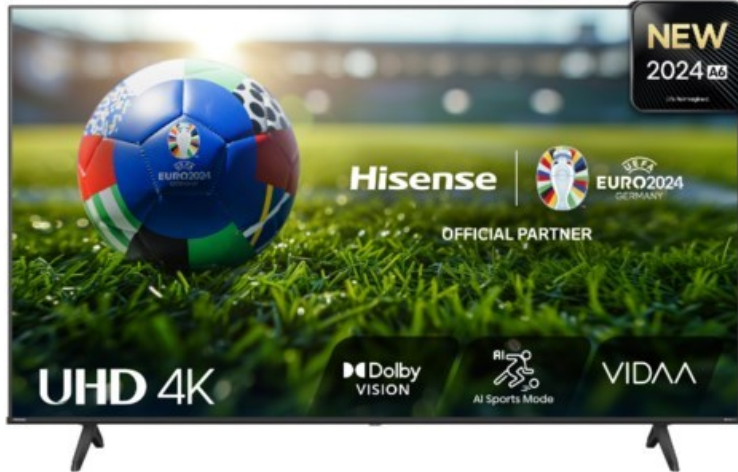

Kompetent. Sympathisch. Nah.

Unsere persönliche Empfehlung für Sie:

Hisense 85A6N

Artikelnummer 18671

Produkt-Highlights

- 4K UHD LED-TV mit Local Dimming
- Dolby Vision
- HDR10+ & Filmmaker Modus
- UHD AI Upscaling Technologie
- Personalisierbare VIDAA U7.6 Smart TV Benutzeroberfläche
- alexa built-in & VIDAA Voice Sprachassistenten
- Game Mode Plus
- Content Share (Android / iOS) & VIDAA (Mobile App für Android / iOS)
- DVB-T2-C/-S2 Triple Tuner, 3x HDMI 2.1, 2x USB, CI+, A/V-Eingang (Composite), Digitaler Audio-Ausgang (S/PDIF), LAN, WLAN & Bluetooth integriert

Bildeigenschaften

- Auflösung: Ultra HD (4K)
- Hintergrundbeleuchtung: LED
- HDR 10+ Wiedergabe

Ausstattung & Technik

- Bildschirmdiagonale: 215 cm

- Bildschirmdiagonale: 85"
- max. Auflösung (Horizontal): 3840
- max. Auflösung (Vertikal): 2160
- WLAN Ausstattung: WLAN integriert