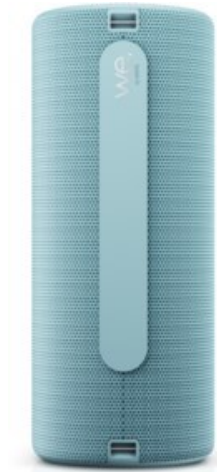

## We.by LOEWE. We. HEAR 2 | aqua blue

Artikelnummer 16583

### Produkt-Highlights

- Der We. HEAR 2 Bluetooth-Lautsprecher verfügt über eine Gesamtleistung von 60 Watt, bietet super Sound und eine satte Klangqualität.
- Attraktive Größe und weniger Gewicht. Das spritzwassergeschützte Gehäuse macht ihn zum perfekten Begleiter für deine Moves.
- Eine moderne Akkulaufzeit von bis zu 17 Stunden und eine kurze Ladezeit bieten dir langen Musikgenuss.
- Lass dich inspirieren und dann dreh auf

### Gehäuseeigenschaften

- Farbe: blau