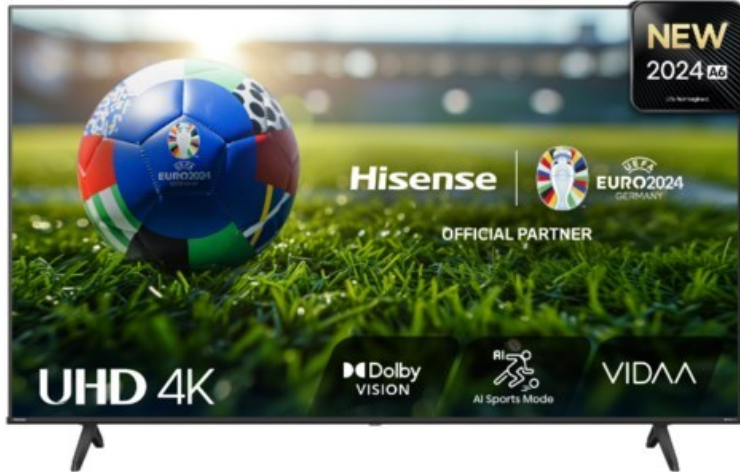

### Hisense 85A6N

Artikelnummer 18671

#### Produkt-Highlights

- 4K UHD LED-TV mit Local Dimming
- Dolby Vision
- HDR10+ & Filmmaker Modus
- UHD AI Upscaling Technologie
- Personalisierbare VIDAA U7.6 Smart TV Benutzeroberfläche
- alexa built-in & VIDAA Voice Sprachassistenten
- Game Mode Plus
- Content Share (Android / iOS) & VIDAA (Mobile App für Android / iOS)
- DVB-T2-C/-S2 Triple Tuner, 3x HDMI 2.1, 2x USB, CI+, A/V-Eingang (Composite), Digitaler Audio-Ausgang (S/PDIF), LAN, WLAN & Bluetooth integriert

#### Bildeigenschaften

- Auflösung: Ultra HD (4K)
- Hintergrundbeleuchtung: LED
- HDR 10+ Wiedergabe

#### Ausstattung & Technik

- Bildschirmdiagonale: 215 cm

- Bildschirmdiagonale: 85"
- max. Auflösung (Horizontal): 3840
- max. Auflösung (Vertikal): 2160
- WLAN Ausstattung: WLAN integriert