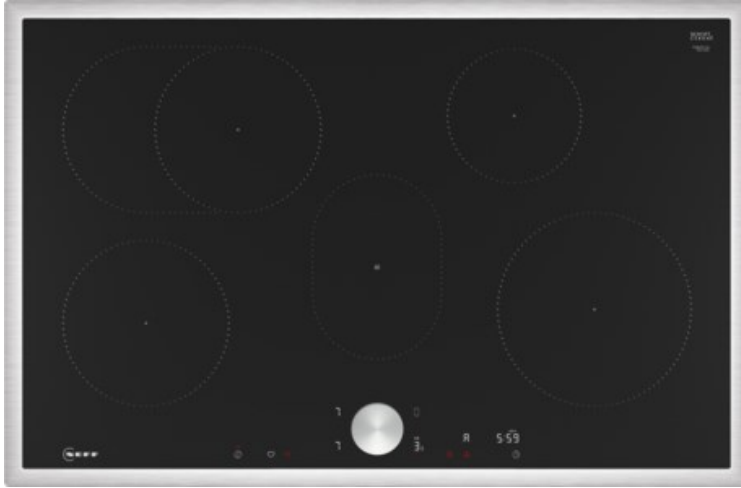

Fernseh-Max

Kompetent. Sympathisch. Nah.

Unsere persönliche Empfehlung für Sie:

Neff T58STF1L0 | schwarz/edelstahl

Artikelnummer 19130

Produkt-Highlights

- **Twist Pad®:** unsere abnehmbare, magnetische Einknopf-Bedienung zum Drehen ermöglicht Ihnen eine präzise und bequeme Steuerung
- **Home Connect:** überwachen Sie Ihr Kochfeld über die App
- **Smart Hood Automatic:** die Dunstabzugshaube passt sich während des Kochens automatisch an Ihre Kochfeldeinstellungen an
- **Favourite:** speichern und verwalten Sie ihre Lieblingseinstellungen

Produkttyp

- Produkttyp: Autark-Induktionsfeld

Ausstattung & Technik

- geeignet f. EDV-geführtes Hausmanagement
- Steuerung für Dunstabzugshaube
- Schnellvorheizen-Funktion
- Turbo-Stufe
- Topferkennungssensor für jede Kochzone
- Warmhaltezone

- Restwärmeanzeige:

Restwärmeanzeige für jede Kochzone

- Anschlusswert: 7,40 kW

Bedienung

- Schalterart: abnehmbare Magnet-Drehregler
- Countdown-Timer/Kurzzeit-Wecker
- Haupt-Betriebsschalter
- Kindersicherung

Gehäuseeigenschaften

- Breite: 80,20 cm
- Höhe: 5,50 cm
- Tiefe: 52,30 cm
- Gewicht: 13,50 kg
- Farbe: edelstahl

Händler-Kontaktdaten:

Fernseh - Max
Bismarckstr. 20
95444 Bayreuth
0921 57605
Fernseh-Max@t-online.de
www.iq-fernseh-max.de