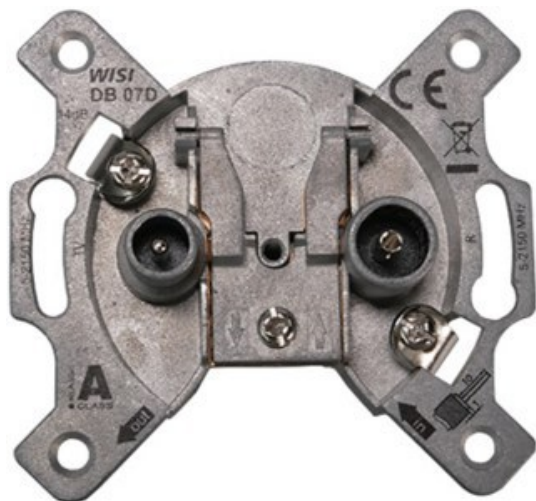

Fernseh-Max

Kompetent. Sympathisch. Nah.

Unsere persönliche Empfehlung für Sie:

Wisi DB 07D 2-Loch Durchgangsdose

Artikelnummer 18953

Produkt-Highlights

- Universal 2-Loch Durchgangsdose für bidirektionale BK-Anlagen oder SAT-Einkabellösungen
- Breitbandiger Frequenzbereich 5...2150 MHz
- Hohe Entkopplung der Teilnehmerausgänge
- Hohes Schirmungsmaß der Klasse A, nach EN 50083-2
- Kabelzuführung von Ober- oder Unterseite der Antennendose