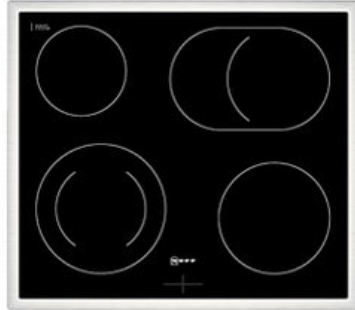

Fernseh-Max

Kompetent. Sympathisch. Nah.

Unsere persönliche Empfehlung für Sie:

Neff EDX4B0 | schwarz/edelstahl

Artikelnummer 19120

Produkt-Highlights

- **EasyClean®:** diese spezielle Reinigungshilfe ermöglicht die unkomplizierte, energiesparende Reinigung des Backofeninnenraums. Eine umweltschonende Option für die schnelle Reinigung zwischendurch
- **LED-Display:** kontrastreich und gut lesbar
- **CircoTherm®:** einzigartiges Heißluftsystem, mit dem Sie auf bis zu drei Ebenen gleichzeitig backen können
- **Bräterzone:** Extra zuschaltbare Kochzone für großes Bratgeschirr

Produkttyp

- Produkttyp: Einbaugeräte Set
- Kombinationsart: Einbauherd + Gaskochmulde

Energieeffizienz / Verbrauchswerte

- Energieeffizienzklasse: A+
- Energieeffizienzspektrum: Spektrum [A+++ bis D]
- Energieverbrauch bei Heißluft/Umluft: 0,69 kWh
- Energieverbrauch konventionell: 0,94 kWh
- Innenraum-Volumen: 71 l
- Backrohrvolumen: Large

- Anzahl der Garräume: 1
- Wärmequelle: Elektro

Ausstattung & Technik

- max. Temperatur: 275 °C
- Elektronik Uhr

Gehäuseeigenschaften

- versenkbare Schalter
- Breite (Kochfeld): 58,30 cm
- Höhe (Kochfeld): 4,30 cm

- Tiefe (Kochfeld): 51,30 cm
- Gewicht (Kochfeld): 7,50 kg
- Breite (Backofen): 59,43 cm
- Höhe (Backofen): 59,50 cm
- Tiefe (Backofen): 54,80 cm
- Gewicht (Backofen): 33 kg
- Farbe: schwarz

Händler-Kontaktdaten: