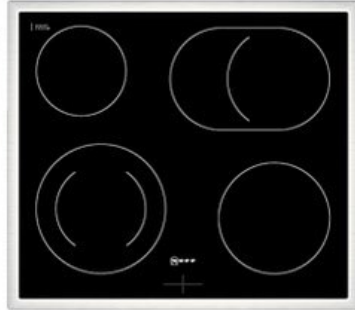

Fernseh-Max

Kompetent. Sympathisch. Nah.

Unsere persönliche Empfehlung für Sie:

Neff EDX4P0 | edelstahl

Artikelnummer 18946

A+

Produkt-Highlights

- **Pyrolyse-Selbstreinigung:** Ihr Backofen reinigt sich selbst
- **Manuelles EasyClean:** die einfache und minutenschnelle Reinigung des Backofens
- **LED-Display:** kontrastreich und gut lesbar
- **CircoTherm@:** einzigartiges Heißluftsystem, mit dem Sie auf bis zu drei Ebenen gleichzeitig backen können
- **Bräterzone:** Extra zuschaltbare Kochzone für großes Bratgeschirr wie Bräter

Produkttyp

- Produkttyp: Einbaugeräte Set
- Kombinationsart: Einbauherd + Glaskeramikfeld

Energieeffizienz / Verbrauchswerte

- Energieeffizienzklasse: A+
- Energieeffizienzspektrum: Spektrum [A+++ bis D]
- Energieverbrauch bei Heißluft/Umluft: 0,69 kWh
- Energieverbrauch konventionell: 0,94 kWh
- Innenraum-Volumen: 71 l
- Backrohrvolumen: Large

- Anzahl der Garräume: 1
- Wärmequelle: Elektro

Ausstattung & Technik

- max. Temperatur: 275 °C
- Elektronik Uhr

Gehäuseeigenschaften

- versenkbare Schalter
- Breite (Kochfeld): 58,30 cm
- Höhe (Kochfeld): 4,30 cm

- Tiefe (Kochfeld): 51,30 cm
- Gewicht (Kochfeld): 7,50 kg
- Breite (Backofen): 59,40 cm
- Höhe (Backofen): 59,50 cm
- Tiefe (Backofen): 54,80 cm
- Gewicht (Backofen): 36,20 kg
- Farbe: edelstahl

Händler-Kontaktdaten: