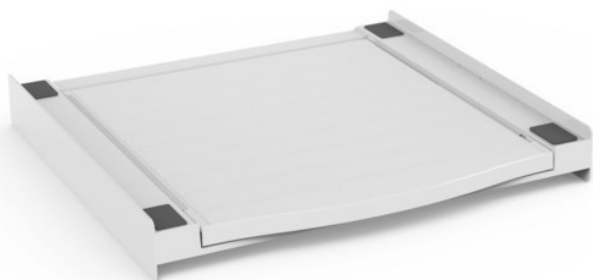

Fernseh-Max

Kompetent. Sympathisch. Nah.

Unsere persönliche Empfehlung für Sie:

Xavax Zwischenbausatz Smart | weiss

Artikelnummer 14912

Produkt-Highlights

- universeller Zwischenbaurahmen zum sicheren Befestigen des Trockners auf der Waschmaschine: Die Seitenschielen verhindern das Wandern des Trockners bei Vibrationen der Waschmaschine
- inkl. Ausziehplatte (max. belastbar bis 10 kg), praktische Ablage- und Arbeitsfläche in bequemer Arbeitshöhe (z.B. für Wäsche zusammenlegen, ein- und aufräumen etc.)
- mit praktischem Griff an der Auszugsplatte zum leichteren Bedienen
- Struktur aus hochbeständigem, verstärktem Technopolymer sorgt für die Stabilität von Haushaltsgeräten
- seitlich angebrachte Rollen für leichteren Auszug der Schublade
- mit Sicherheits-Zurrurgurt zur optimalen Sicherung - ein Herunterkippen des Trockners z.B. durch Zugbelastungen an der Tür wird verhindert
- schnell und einfach zu installieren, da vormontiert
- universell passend für alle Geräte mit einer Arbeitsplatte von 60 x 60 cm
- bei Bedarf anschraubbar