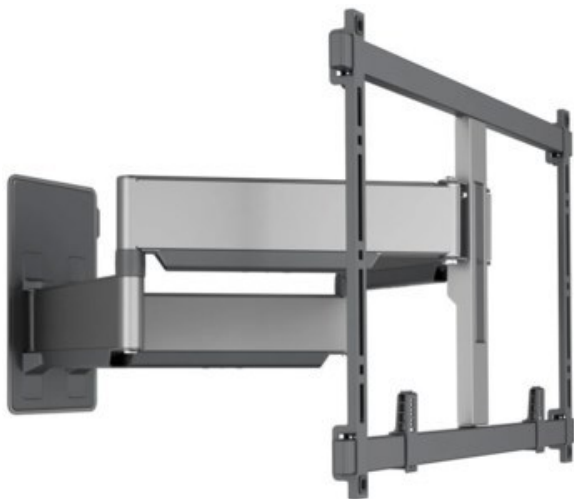

Fernseh-Max

Kompetent. Sympathisch. Nah.

Unsere persönliche Empfehlung für Sie:

Vogels TVM 5855 Forward Motion (55-100") | schwarz

Artikelnummer 17552

Produkt-Highlights

- Schwenkbare, flache & extrastarke TV-Wandhalterung - Ideal für große OLED/QLED-TV's
- Speziell für Fernseher mit einer Größe von 55 bis 100 Zoll
- Extrem flach und stark - Nur 4.5 cm von der Wand entfernt
- Um bis zu 120° drehbar
- Bis zu 75 kg max. Gewichtslast
- Sanfte OneFinger™-Bewegung - Dank beschichteter Lager und Präzisionsstahlwellen
- 2D-Leveling™: So bleibt Ihr Fernseher immer waagrecht - Präzise Nivellierung nach der Installation (horizontal und vertikal)
- Absolut gerade Installation - Kostenlose Wasserwaage inklusive
- Cable Inlay System (CIS®) Kabelhalter zur Kabelführung