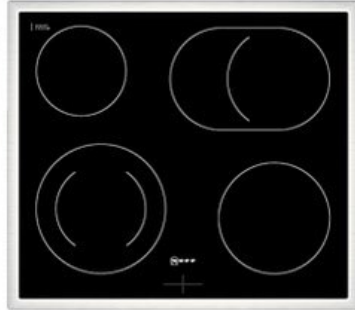

Fernseh-Max

Kompetent. Sympathisch. Nah.

Unsere persönliche Empfehlung für Sie:

Neff EDX4P0 | edelstahl

Artikelnummer 18946

A+

Produkt-Highlights

- **Pyrolyse-Selbstreinigung:** Ihr Backofen reinigt sich selbst
- **Manuelles EasyClean:** die einfache und minutenschnelle Reinigung des Backofens
- **LED-Display:** kontrastreich und gut lesbar
- **CircoTherm®:** einzigartiges Heißluftsystem, mit dem Sie auf bis zu drei Ebenen gleichzeitig backen können
- **Bräterzone:** Extra zuschaltbare Kochzone für großes Bratgeschirr wie Bräter

Produkttyp

- Produkttyp: Einbaugeräte Set
- Kombinationsart: Einbauherd + Glaskeramikfeld

Energieeffizienz / Verbrauchswerte

- Energieeffizienzklasse: A+
- Energieeffizienzspektrum: Spektrum [A+++ bis D]
- Energieverbrauch bei Heißluft/Umluft: 0,69 kWh
- Energieverbrauch konventionell: 0,94 kWh
- Innenraum-Volumen: 71 l
- Backrohrvolumen: Large

- Anzahl der Garräume: 1
- Wärmequelle: Elektro

Ausstattung & Technik

- max. Temperatur: 275 °C
- Elektronik Uhr

Gehäuseeigenschaften

- versenkbare Schalter
- Breite (Kochfeld): 58,30 cm
- Höhe (Kochfeld): 4,30 cm

- Tiefe (Kochfeld): 51,30 cm
- Gewicht (Kochfeld): 7,50 kg
- Breite (Backofen): 59,40 cm
- Höhe (Backofen): 59,50 cm
- Tiefe (Backofen): 54,80 cm
- Gewicht (Backofen): 36,20 kg
- Farbe: edelstahl

Händler-Kontaktdaten: