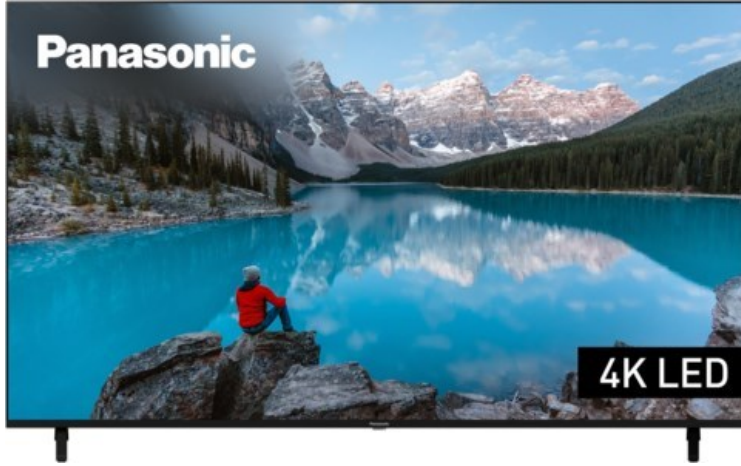

Fernseh-Max

Kompetent. Sympathisch. Nah.

Unsere persönliche Empfehlung für Sie:

Panasonic TX-75MXT886

Artikelnummer 17957

Produkt-Highlights

- 3.840 x 2.160 4K Ultra-HD LED-TV
- Dolby Vision, HDR10+ Adaptive
- Filmmaker Mode mit intelligentem Sensor
- HCX Processor
- Fire TV mit Zugriff auf Apps & Online-Dienste
- Amazon Alexa integriert
- Surround Sound & Dolby Atmos
- Game Mode, ALLM (Auto Low Latency Mode)
- DVB-T2 /-C /-S2 Triple Tuner, 4x HDMI (eARC auf HDMI 4), 2x USB, CI+, Digitaler Audio-Ausgang (optisch), LAN, WLAN & Bluetooth integriert

Bildeigenschaften

- Auflösung: Ultra HD (4K)
- Hintergrundbeleuchtung: LED

Ausstattung & Technik

- Bildschirmdiagonale: 189 cm
- Bildschirmdiagonale: 75"

- max. Auflösung (Horizontal): 3840
- max. Auflösung (Vertikal): 2160
- WLAN Ausstattung: WLAN integriert