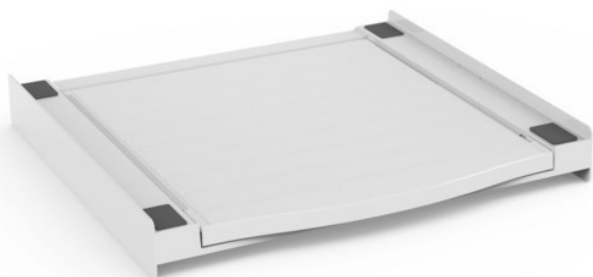

Fernseh-Max

Kompetent. Sympathisch. Nah.

Unsere persönliche Empfehlung für Sie:

Xavax Zwischenbausatz Smart | weiss

Artikelnummer 14912

Produkt-Highlights

- universeller Zwischenbaurahmen zum sicheren Befestigen des Trockners auf der Waschmaschine: Die Seitenschielen verhindern das Wandern des Trockners bei Vibrationen der Waschmaschine
- inkl. Ausziehplatte (max. belastbar bis 10 kg), praktische Ablage- und Arbeitsfläche in bequemer Arbeitshöhe (z.B. für Wäsche zusammenlegen, ein- und ausräumen etc.)
- mit praktischem Griff an der Auszugsplatte zum leichteren Bedienen
- Struktur aus hochbeständigem, verstärktem Technopolymer sorgt für die Stabilität von Haushaltsgeräten
- seitlich angebrachte Rollen für leichteren Auszug der Schublade
- mit Sicherheits-Zurrurgurt zur optimalen Sicherung - ein Herunterkippen des Trockners z.B. durch Zugbelastungen an der Tür wird verhindert
- schnell und einfach zu installieren, da vormontiert
- universell passend für alle Geräte mit einer Arbeitsplatte von 60 x 60 cm
- bei Bedarf anschraubbar