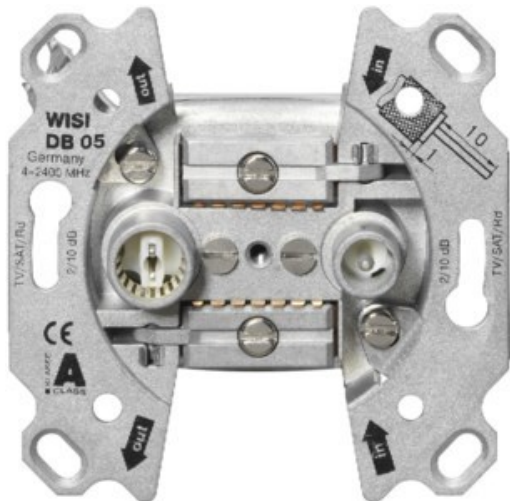

Fernseh-Max

Kompetent. Sympathisch. Nah.

Unsere persönliche Empfehlung für Sie:

Wisi DB 05 Universal Antennendose

Artikelnummer 17563

Produkt-Highlights

- Breitbandiger Frequenzbereich 5-2400 MHz
- Für bidirektionale BK-Anlagen oder SAT-Einkabellösungen
- Hohe Entkopplung der Teilnehmergehäuse
- Hohes Schirmungsmaß (≥ 85 dB) der Klasse A
- Kabelzuführung von Ober- oder Unterseite der Antennendose
- Anschlussdämpfung IEC Buchse: 10 dB (± 1 dB)
- Anschlussdämpfung IEC Stecker: 10 dB (± 1 dB)
- Durchgangsdämpfung: 2,5-3,5 dB
- Entkopplung Out 1 - Out 2: ≥ 30 dB