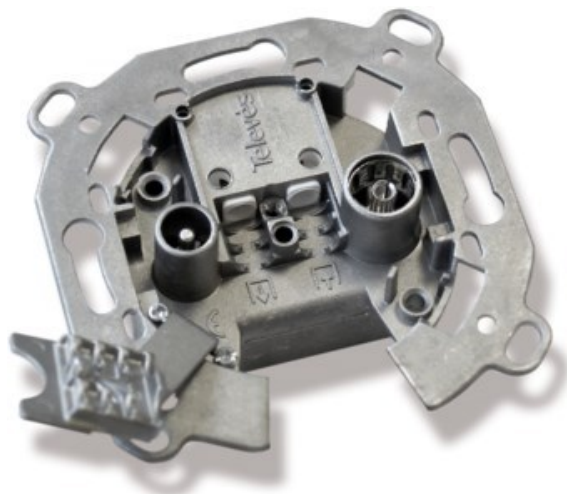

Televes UD2410ST Durchgangsdose

Artikelnummer 4572

Produkt-Highlights

- Innenleiter steckbar
- Für Innenleiter 0,65 mm bis 1,1 mm geeignet
- Sehr kleines Gehäuse
- Abgerundete Kanten an der Kabeleinführung
- Breitbandig 4-2400 MHz
- RK-tauglich
- DC-Durchlass
- UNI-Cable tauglich