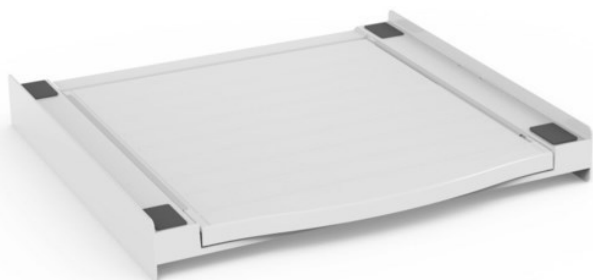

Fernseh-Max

Kompetent. Sympathisch. Nah.

Unsere persönliche Empfehlung für Sie:

Xavax Zwischenbausatz Smart | weiss

Artikelnummer 14912

Produkt-Highlights

- universeller Zwischenbaurahmen zum sicheren Befestigen des Trockners auf der Waschmaschine: Die Seitenschielen verhindern das Wandern des Trockners bei Vibrationen der Waschmaschine
- inkl. Ausziehplatte (max. belastbar bis 10 kg), praktische Ablage- und Arbeitsfläche in bequemer Arbeitshöhe (z.B. für Wäsche zusammenlegen, ein- und ausräumen etc.)
- mit praktischem Griff an der Auszugsplatte zum leichteren Bedienen
- Struktur aus hochbeständigem, verstärktem Technopolymer sorgt für die Stabilität von Haushaltsgeräten
- seitlich angebrachte Rollen für leichteren Auszug der Schublade
- mit Sicherheits-Zurrurgurt zur optimalen Sicherung - ein Herunterkippen des Trockners z.B. durch Zugbelastungen an der Tür wird verhindert
- schnell und einfach zu installieren, da vormontiert
- universell passend für alle Geräte mit einer Arbeitsplatte von 60 x 60 cm
- bei Bedarf anschraubbar