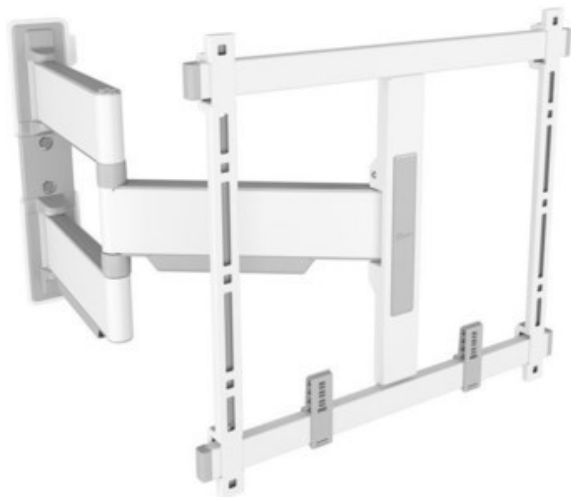

Fernseh-Max

Kompetent. Sympathisch. Nah.

Unsere persönliche Empfehlung für Sie:

Vogels TVM 5445 Full-Motion+ (32-65") | weiss

Artikelnummer 17547

Produkt-Highlights

- Schwenkbare, ultradünne TV-Wandhalterung - Ideal für große OLED/QLED-TV's
- Speziell für Fernseher mit einer Größe von 32 bis 65 Zoll
- Extrem flach und stark - Nur 4 cm von der Wand entfernt
- Um bis zu 180° drehbar
- Bis zu 35 kg max. Gewichtslast
- Sanfte OneFinger™-Bewegung - Dank beschichteter Lager und Präzisionsstahlwellen
- 2D-Leveling™: So bleibt Ihr Fernseher immer waagrecht - Präzise Nivellierung nach der Installation (horizontal und vertikal)
- Absolut gerade Installation - Kostenlose Wasserwaage inklusive
- TV-Schutzpatches - Schützen Sie die Rückseite Ihres Fernsehers mit weichen Schutzpatches