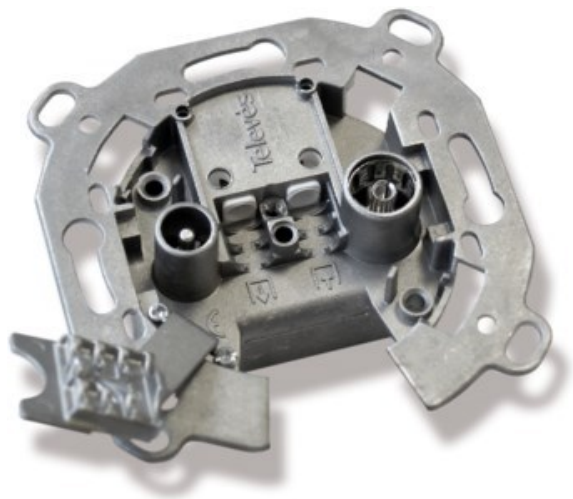

## Televes UD2410ST Durchgangsdose

Artikelnummer 4572

### Produkt-Highlights

- Innenleiter steckbar
- Für Innenleiter 0,65 mm bis 1,1 mm geeignet
- Sehr kleines Gehäuse
- Abgerundete Kanten an der Kabeleinführung
- Breitbandig 4-2400 MHz
- RK-tauglich
- DC-Durchlass
- UNI-Cable tauglich