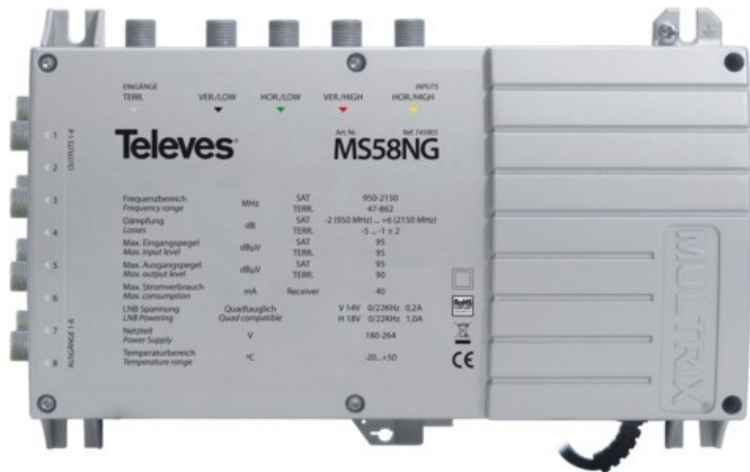

Fernseh-Max

Kompetent. Sympathisch. Nah.

Unsere persönliche Empfehlung für Sie:

Televes 5 in 8 Guss-Multischalter MULTRIX

Artikelnummer 3707

Produkt-Highlights

- QUAD-tauglicher Multischalter
- 5 Eingänge (1x Terrestrisch und 4 Polaritäten eines Satelliten)
- 8 TN-Ausgängen und mit integriertem Netzteil (Einzelmultischalter)
- LNB Speisung durch das integrierte Netzteil
- Kompatibel zu Quad LNB
- Kompatibel mit anderen Multischalterfamilien von Televes
- Wand- oder Hutschiennenmontage
- Kurzschlussfest

Schnittstellen

- Anzahl Ausgänge: 8
- Anzahl SAT-Antennen Eingänge: 4
- Anzahl terrestrischer Antennen-Eingänge: 1

Ausstattung & Technik

- Frequenzgang-Untergrenze, SAT: 950 MHz

- Frequenzgang-Obergrenze, SAT: 2300 MHz
- Frequenzgang-Untergrenze, terrestrisch: 47 MHz
- Frequenzgang-Obergrenze, terrestrisch: 862 MHz
- Stromaufnahme pro Teilnehmer (mA): 40

Gehäuseeigenschaften

- Breite: 20,40 cm
- Höhe: 13 cm
- Tiefe: 5,70 cm

Händler-Kontaktdaten:

Fernseh - Max
Bismarckstr. 20
95444 Bayreuth
0921 57605
Fernseh-Max@t-online.de
www.iq-fernseh-max.de

Ihr Ansprechpartner: