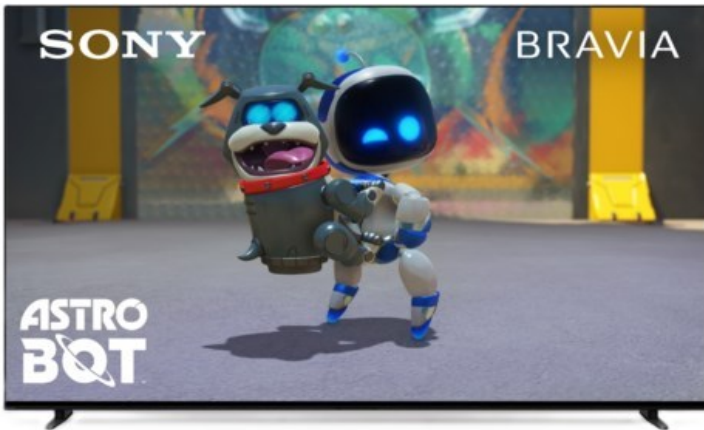

Fernseh-Max

Kompetent. Sympathisch. Nah.

Unsere persönliche Empfehlung für Sie:

Sony K-77XR80 | dunkles silber

Artikelnummer 18600

Produkt-Highlights

- Sonys helles OLED-Panel mit über 8 Millionen selbstleuchtenden Pixeln ist der Gipfel der Bildpräzision! Der XR Contrast Booster sorgt für einen naturgetreuen Kontrast, genau wie es die Creator beabsichtigt haben.
- Beim BRAVIA 8 ist der Bildschirm der Lautsprecher - genau wie bei einer Kinoleinwand! Voice Zoom 3 verbessert die Dialoge, und 3D Surround Upscaling sorgt für Surround Sound.
- Das eigene Zuhause in ein BRAVIA Kino verwandeln! Sony Soundbars mit 360 Spatial Sound Mapping erzeugen Phantom-Lautsprecher in einem kinoreifen Layout; Acoustic Center Sync sorgt für eine beeindruckende audiovisuelle Abstimmung.
- Der BRAVIA 8 steht im Mittelpunkt und fügt sich harmonisch in die Inneneinrichtung ein. Der 4-Wege-Standfuß bietet echte Flexibilität. Die wiederaufladbare Eco Fernbedienung ist hintergrundbeleuchtet und perfekt für Filmabende.
- Auf diesem Google TV sind über 10.000 Apps und Spiele verfügbar, außerdem gibt es Voice Search, Apple AirPlay 2 und Chromecast built-in.
- HDMI 2.1-Gaming-Funktionen sind enthalten (4K/120fps, VRR, ALLM) und das Gaming Menü bietet alle wichtigen Funktionen an einem Ort. PS5®-Benutzer können zusätzliche Gaming-Funktionen freischalten. Mit PS Remote Play kann man von überall aus spielen.
- SONY PICTURES CORE - In der SONY PICTURES CORE App 15 Filme einlösen, mit 24 Monaten Streaming. Von IMAX® Enhanced bis Dolby Atmos® - es gibt keinen besseren Weg zu sehen, wie unglaublich Filme auf dem BRAVIA 8 sind!

Bildeigenschaften

- Auflösung: Ultra HD (4K)
- HDR Wiedergabe

Ausstattung & Technik

- Bildschirmdiagonale: 195 cm
- Bildschirmdiagonale: 77"

- max. Auflösung (Horizontal): 3840
- max. Auflösung (Vertikal): 2160
- Bildfrequenz: 120 Hz
- WLAN Ausstattung: WLAN integriert