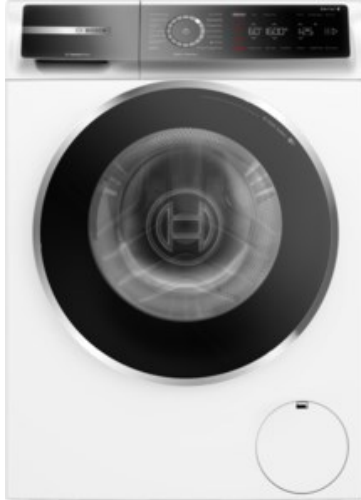

Fernseh-Max

Kompetent. Sympathisch. Nah.

Unsere persönliche Empfehlung für Sie:

Bosch WGB2440H0 | weiss

Artikelnummer 17849

Produkt-Highlights

- **Iron Assist:** reduziert Knitterfalten bis zu 50%.
- **Home Connect:** Smart vernetzte Hausgeräte erleichtern den Alltag.
- **Mini Load:** schnelles und effizientes Waschen von Einzelteilen
- Mit Easy Start schnell zum optimalen Waschprogramm.
- **Fernüberwachung und Steuerung:** Kontrolliere und bediene deine Waschmaschine von unterwegs.

Produkttyp

- Bauart: Stand-Waschmaschine

Energieeffizienz / Verbrauchswerte

- Energy Label Version: 2019/2014
- Energieeffizienzklasse: A
- Energieeffizienzspektrum: Spektrum [A bis G]
- Schleudereffizienzklasse: B
- Programmdauer des Eco-Programms: 228 Min.
- Betriebsgeräusch Schleudern: 70 dB(A)
- Geräuschemissionsklasse: A
- gewichteter Wasserverbrauch pro Betriebszyklus (Waschen): 50 l

- gewichteter Energieverbrauch pro 100 Betriebszyklen: 40 kWh

Ausstattung & Technik

- Fassungsvermögen Wäsche: 9 kg
- U/Min. in der max. Schleuderstufe: 1400 Upm
- Trommel-Ausführung: Edelstahl-Trommel, Schontrommel
- Startzeitvorwahl
- Restzeitanzeige
- Handwasch-Programm für Wolle

Gehäuseeigenschaften

- Höhe: 84,50 cm

- Breite: 59,80 cm
- Tiefe: 59 cm
- Gewicht: 82,60 kg
- Breite mit Verpackung: 64 cm
- Höhe mit Verpackung: 87,50 cm
- Tiefe mit Verpackung: 67,50 cm
- Gewicht mit Verpackung: 83,60 kg
- Farbe: weiß