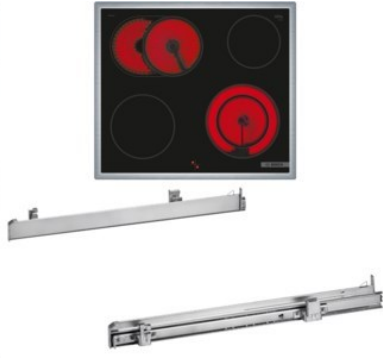

### Produkt-Highlights

- **Weißer LCD-Display-Steuerung:** einfach zu bedienen durch direkten Zugriff auf Zusatzfunktionen, Temperaturempfehlung und Temperaturanzeige
- **3D-Heißluft:** gleichmäßige Hitze für perfekte Ergebnisse auf bis zu drei Ebenen
- **Versenknebel:** für eine leicht zu reinigende Front und ein elegantes Design
- **Pyrolyse-Selbstreinigung:** Reinigt den Backofen automatisch. Du entfernst nur noch die Asche
- **Bedienfeld am Herd:** Einfache Bedienung des Kochfeldes durch die Bedienelemente des Herdes
- **Bräterzone:** extra zuschaltbare Kochzone für großes Bratgeschirr wie Bräter und Fischtöpfe
- **Die 21 cm Kochzone:** erweiterbare Kochzone
- **Umlaufender Rahmen:** der flache, umlaufende Edelstahlrahmen ist ideal für die Einpassung in einen vorhandenen Arbeitsplattenausschnitt geeignet
- **Inkl. HEZ538000:** 1-fach Teleskopauszug, ebenenunabhängig

### Produkttyp

- Produkttyp: Einbaugeräte Set
- Kombinationsart: Einbauherd + Glaskeramikfeld

### Gehäuseeigenschaften

- versenkbare Schalter
- Breite (Kochfeld): 58,30 cm

- Höhe (Kochfeld): 4,30 cm
- Tiefe (Kochfeld): 51,30 cm
- Gewicht (Kochfeld): 7,46 kg
- Breite (Backofen): 59,40 cm
- Höhe (Backofen): 59,50 cm
- Tiefe (Backofen): 54,80 cm
- Gewicht (Backofen): 36 kg
- Farbe: schwarz