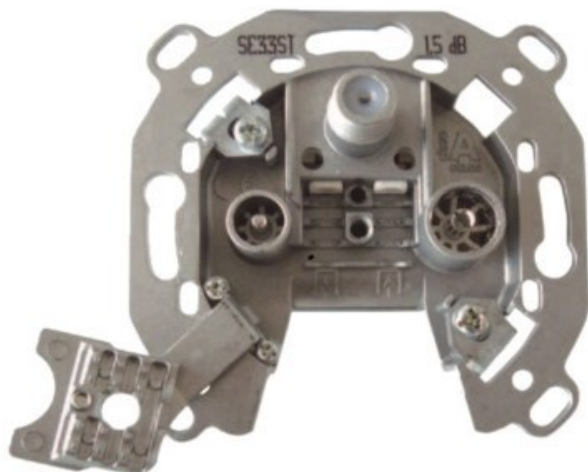

## Televes 3-fach Stichleitungsdose

Artikelnummer 3705

### Produkt-Highlights

- Innenleiter steckbar - sehr schnelle Montage
- Für Innenleiter 0,65 mm bis 1,1 mm geeignet
- Sehr kleines Gehäuse
- Abgerundete Kanten an der Kabeleinführung
- Breitbandig 4-2400 MHz
- Rückkanaltauglich
- DC-Durchlass (IEC-Buchse/F-Anschluss)
- UNI-Cable tauglich