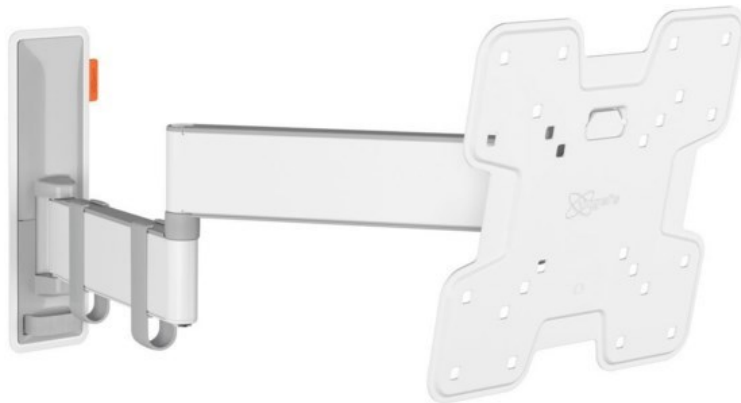

Fernseh-Max

Kompetent. Sympathisch. Nah.

Unsere persönliche Empfehlung für Sie:

Vogels TVM 3245 Full-Motion+ (19-43") | weiss

Artikelnummer 16631

Produkt-Highlights

- Vollbewegliche TV-Wandhalterung für 19-43" Flachbildfernseher
- VESA-Standard: 75mm x 75mm bis 200mm x 200mm
- Drehbar um bis zu 180°
- Neigbar um bis zu 20°
- Bis zu 15 kg (max.) Tragkraft
- Sanfte OneFinger-Bewegung
- Inklusive Kabelklemme: Führen Sie Ihre Kabel vom Fernseher zur Wand
- Konzipiert für den intensiven Gebrauch