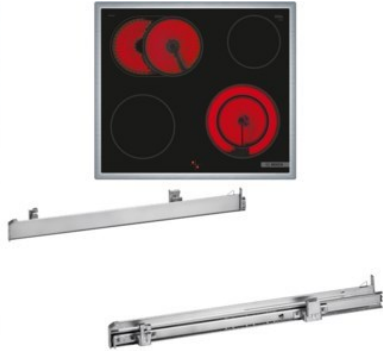

Bosch HND411GS63 | edelstahl + edelstahl

Artikelnummer 18786

A+

Produkt-Highlights

- **Rote LED-Display-Steuerung:** Einfach zu bedienen dank der Zeitfunktionen
- **3D-Heißluft:** Gleichmäßige Hitze für perfekte Ergebnisse auf bis zu drei Ebenen
- **Versenknebel:** Für eine leicht zu reinigende Front und ein elegantes Design
- **Bedienfeld am Herd:** Einfache Bedienung des Kochfeldes durch die Bedienelemente des Herdes
- **Bräterzone:** extra zuschaltbare Kochzone für großes Bratgeschirr wie Bräter und Fischtöpfe
- **Die 21 cm Kochzone:** erweiterbare Kochzone
- **Umlaufender Rahmen:** der flache, umlaufende Edelstahlrahmen ist ideal für die Einpassung in einen vorhandenen Arbeitsplattenausschnitt geeignet
- Inkl. HEZ538000 Clip-Auszug

Produkttyp

- Produkttyp: Einbaugeräte Set

Energieeffizienz / Verbrauchswerte

- Energieeffizienzklasse: A+
- Energieeffizienzspektrum: Spektrum [A+++ bis D]
- Energieverbrauch bei Heißluft/Umluft: 0,69 kWh
- Energieverbrauch konventionell: 0,94 kWh
- Innenraum-Volumen: 71 l
- Backrohrvolumen: Large
- Anzahl der Garräume: 1

- Wärmequelle: Elektro

Ausstattung & Technik

- Teleskopauszug
- Elektronik Uhr

Gehäuseeigenschaften

- versenkbare Schalter
- Breite (Kochfeld): 58,30 cm
- Höhe (Kochfeld): 4,30 cm
- Tiefe (Kochfeld): 51,30 cm

- Gewicht (Kochfeld): 7,46 kg
- Breite (Backofen): 59,60 cm
- Höhe (Backofen): 59,50 cm
- Tiefe (Backofen): 54,80 cm
- Gewicht (Backofen): 34,80 kg
- Farbe: edelstahl

Händler-Kontaktdaten:

Fernseh - Max
Bismarckstr. 20
95444 Bayreuth
0921 57605
Fernseh-Max@t-online.de
www.iq-fernseh-max.de