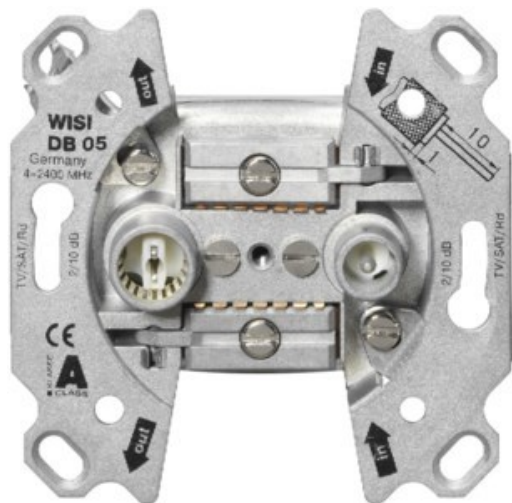

Fernseh-Max

Kompetent. Sympathisch. Nah.

Unsere persönliche Empfehlung für Sie:

Wisi DB 05 Universal Antennendose

Artikelnummer 17563

Produkt-Highlights

- Breitbandiger Frequenzbereich 5-2400 MHz
- Für bidirektionale BK-Anlagen oder SAT-Einkabellösungen
- Hohe Entkopplung der Teilnehmerausgänge
- Hohes Schirmungsmaß (≥ 85 dB) der Klasse A
- Kabelzuführung von Ober- oder Unterseite der Antennendose
- Anschlussdämpfung IEC Buchse: 10 dB (± 1 dB)
- Anschlussdämpfung IEC Stecker: 10 dB (± 1 dB)
- Durchgangsdämpfung: 2,5-3,5 dB
- Entkopplung Out 1 - Out 2: ≥ 30 dB