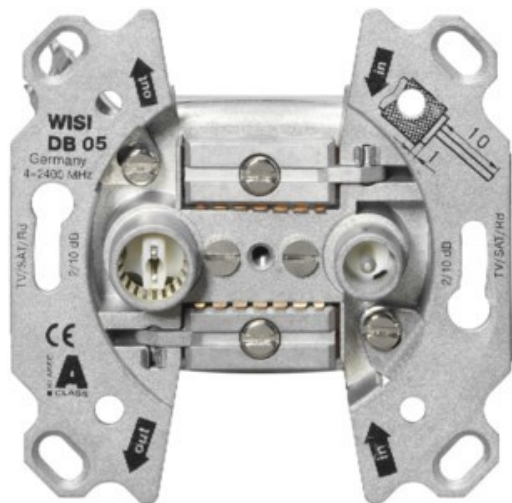

Fernseh-Max

Kompetent. Sympathisch. Nah.

Unsere persönliche Empfehlung für Sie:

Wisi DB 05 Universal Antennendose

Artikelnummer 17563

Produkt-Highlights

- Breitbandiger Frequenzbereich 5-2400 MHz
- Für bidirektionale BK-Anlagen oder SAT-Einkabellösungen
- Hohe Entkopplung der Teilnehmergehäuse
- Hohes Schirmungsmaß (≥ 85 dB) der Klasse A
- Kabelzuführung von Ober- oder Unterseite der Antennendose
- Anschlussdämpfung IEC Buchse: 10 dB (± 1 dB)
- Anschlussdämpfung IEC Stecker: 10 dB (± 1 dB)
- Durchgangsdämpfung: 2,5-3,5 dB
- Entkopplung Out 1 - Out 2: ≥ 30 dB