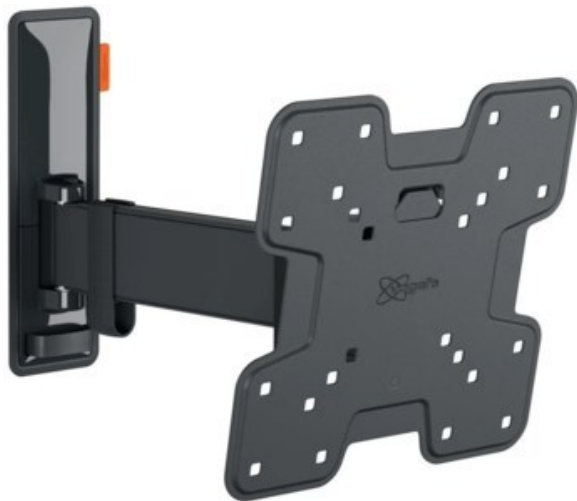

Fernseh-Max

Kompetent. Sympathisch. Nah.

Unsere persönliche Empfehlung für Sie:

Vogels TVM 3225 Full-Motion (19-43") | schwarz

Artikelnummer 16629

Produkt-Highlights

- Vollbewegliche TV-Wandhalterung für 19-43" Flachbildfernseher
- VESA-Standard: 75mm x 75mm bis 200mm x 200mm
- Drehbar um bis zu 120°
- Neigbar um bis zu 20°
- Bis zu 15 kg (max.) Tragkraft
- Sanfte OneFinger-Bewegung
- Inklusive Kabelklemme: Führen Sie Ihre Kabel vom Fernseher zur Wand
- Konzipiert für den intensiven Gebrauch