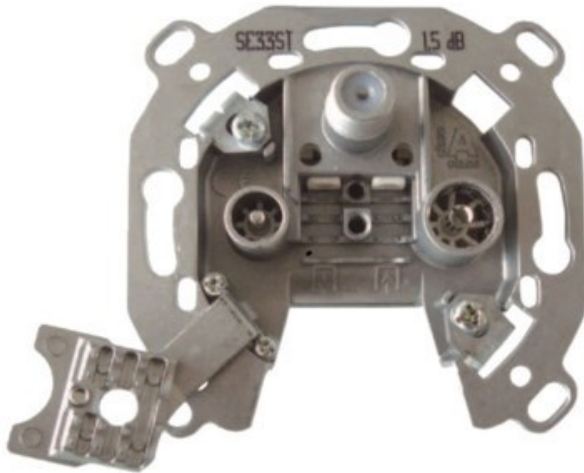

Fernseh-Max

Kompetent. Sympathisch. Nah.

Unsere persönliche Empfehlung für Sie:

Televes 3-fach Stichleitungsdose

Artikelnummer 3705

Produkt-Highlights

- Innenleiter steckbar - sehr schnelle Montage
- Für Innenleiter 0,65 mm bis 1,1 mm geeignet
- Sehr kleines Gehäuse
- Abgerundete Kanten an der Kabeleinführung
- Breitbandig 4-2400 MHz
- Rückkanaltauglich
- DC-Durchlass (IEC-Buchse/F-Anschluss)
- UNI-Cable tauglich