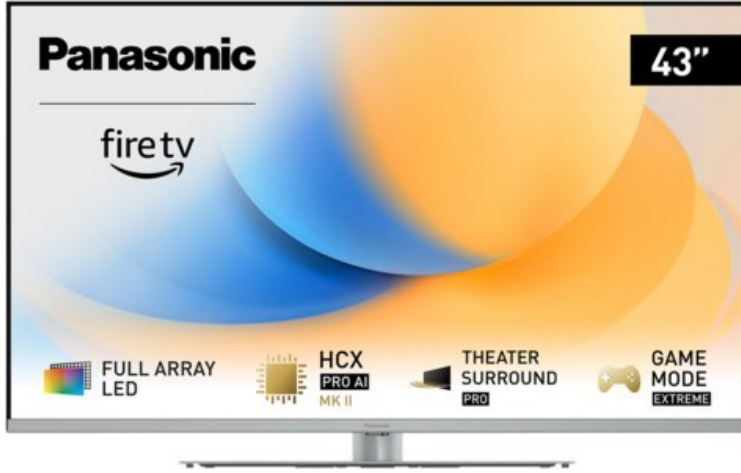

Fernseh-Max

Kompetent. Sympathisch. Nah.

Unsere persönliche Empfehlung für Sie:

Panasonic TV-43W93AE6 | silber

Artikelnummer 18613

Produkt-Highlights

- Full-Array-LED-Hintergrundbeleuchtung mit Dimmung - Hoher Kontrast und Helligkeit, tiefes Schwarz
- HCX PRO AI Processor MK II - Hervorragende Bild- und Tonqualität dank KI-Optimierung und 144 Hz
- Theater Surround Pro - Premium-Heimkino-Sounderlebnis mit verschiedenen Klangmodi und Dolby Atmos®
- Game Mode Extreme - Perfektes Spielerlebnis mit Game Control Board, reduzierter Reaktionszeit, HDMI2.1 VRR/HFR/ALLM
- Multi HDR Ultimate - Unterstützt alle wichtigen HDR-Formate wie Dolby Vision IQ und HDR10+ Adaptive
- Panasonic Premium Fire TV - Intuitive Bedienbarkeit mit personalisierter Bedienung und Empfehlungen für Inhalte

Produkttyp

- Technologie: LCD

Energieeffizienz / Verbrauchswerte

- Energy Label Version: 2019/2013
- Energieeffizienzklasse: G
- Energieeffizienzspektrum: Spektrum [A bis G]
- Energieverbrauch (kWh/1.000h): 54 kWh/1000h
- Energieverbrauch (HDR-Wiedergabe) (kWh/1.000h): 123 kWh/1000h
- Energieeffizienzklasse (HDR-Wiedergabe): G

Bildeigenschaften

- Auflösung: Ultra HD (4K)
- Hintergrundbeleuchtung: LED

Ausstattung & Technik

- Bildschirmdiagonale: 108 cm
- Bildschirmdiagonale: 43"
- max. Auflösung (Horizontal): 3840

- max. Auflösung (Vertikal): 2160
- Bildfrequenz: 120 Hz
- WLAN Ausstattung: WLAN integriert