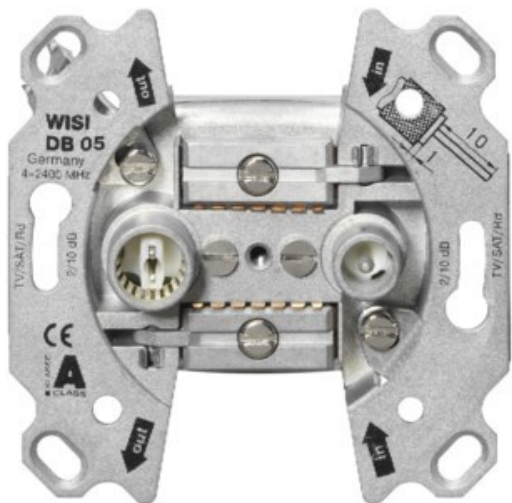

Fernseh-Max

Kompetent. Sympathisch. Nah.

Unsere persönliche Empfehlung für Sie:

Wisi DB 05 Universal Antennendose

Artikelnummer 17563

Produkt-Highlights

- Breitbandiger Frequenzbereich 5-2400 MHz
- Für bidirektionale BK-Anlagen oder SAT-Einkabellösungen
- Hohe Entkopplung der Teilnehmergehäuse
- Hohes Schirmungsmaß (≥ 85 dB) der Klasse A
- Kabelzuführung von Ober- oder Unterseite der Antennendose
- Anschlussdämpfung IEC Buchse: 10 dB (± 1 dB)
- Anschlussdämpfung IEC Stecker: 10 dB (± 1 dB)
- Durchgangsdämpfung: 2,5-3,5 dB
- Entkopplung Out 1 - Out 2: ≥ 30 dB