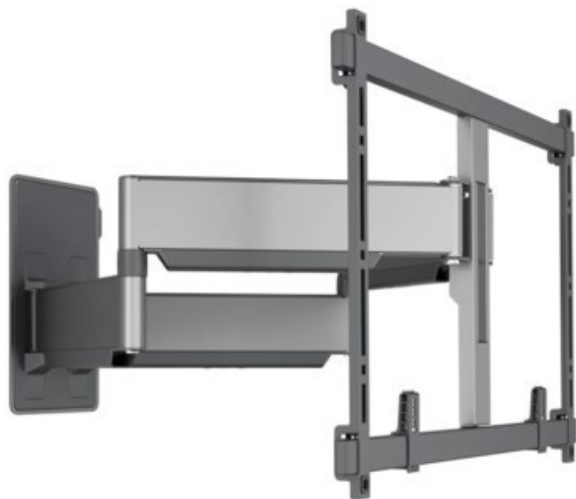

Vogels TVM 5855 Forward Motion (55-100") | schwarz

Artikelnummer 17552

Produkt-Highlights

- Schwenkbare, flache & extrastarke TV-Wandhalterung - Ideal für große OLED/QLED-TV's
- Speziell für Fernseher mit einer Größe von 55 bis 100 Zoll
- Extrem flach und stark - Nur 4.5 cm von der Wand entfernt
- Um bis zu 120° drehbar
- Bis zu 75 kg max. Gewichtslast
- Sanfte OneFinger™-Bewegung - Dank beschichteter Lager und Präzisionsstahlwellen
- 2D-Leveling™: So bleibt Ihr Fernseher immer waagrecht - Präzise Nivellierung nach der Installation (horizontal und vertikal)
- Absolut gerade Installation - Kostenlose Wasserwaage inklusive
- Cable Inlay System (CIS®) Kabelhalter zur Kabelführung