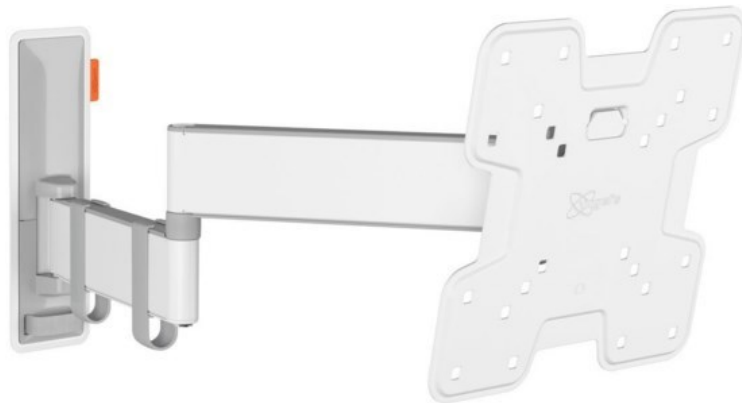

Fernseh-Max

Kompetent. Sympathisch. Nah.

Unsere persönliche Empfehlung für Sie:

Vogels TVM 3245 Full-Motion+ (19-43") | weiss

Artikelnummer 16631

Produkt-Highlights

- Vollbewegliche TV-Wandhalterung für 19-43" Flachbildfernseher
- VESA-Standard: 75mm x 75mm bis 200mm x 200mm
- Drehbar um bis zu 180°
- Neigbar um bis zu 20°
- Bis zu 15 kg (max.) Tragkraft
- Sanfte OneFinger-Bewegung
- Inklusive Kabelklemme: Führen Sie Ihre Kabel vom Fernseher zur Wand
- Konzipiert für den intensiven Gebrauch