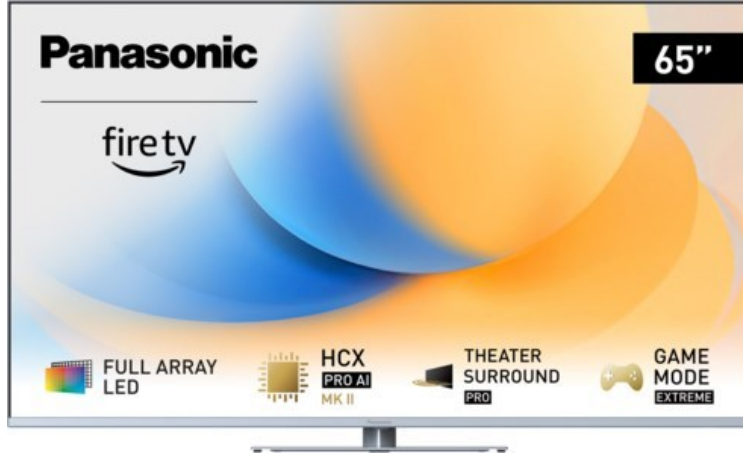

Fernseh-Max

Kompetent. Sympathisch. Nah.

Unsere persönliche Empfehlung für Sie:

Panasonic TV-65W93AE6 | silber

Artikelnummer 18610

Produkt-Highlights

- Full-Array-LED-Hintergrundbeleuchtung mit Dimmung - Hoher Kontrast und Helligkeit, tiefes Schwarz
- HCX PRO AI Processor MK II - Hervorragende Bild- und Tonqualität dank KI-Optimierung und 144 Hz
- Theater Surround Pro - Premium-Heimkino-Sounderlebnis mit verschiedenen Klangmodi und Dolby Atmos®
- Game Mode Extreme - Perfektes Spielerlebnis mit Game Control Board, reduzierter Reaktionszeit, HDMI2.1 VRR/HFR/ALLM
- Multi HDR Ultimate - Unterstützt alle wichtigen HDR-Formate wie Dolby Vision IQ und HDR10+ Adaptive
- Panasonic Premium Fire TV - Intuitive Bedienbarkeit mit personalisierter Bedienung und Empfehlungen für Inhalte

Produkttyp

- Technologie: LCD

Energieeffizienz / Verbrauchswerte

- Energy Label Version: 2019/2013
- Energieeffizienzklasse: G
- Energieeffizienzspektrum: Spektrum [A bis G]
- Energieverbrauch (kWh/1.000h): 112 kWh/1000h
- Energieverbrauch (HDR-Wiedergabe) (kWh/1.000h): 232 kWh/1000h
- Energieeffizienzklasse (HDR-Wiedergabe): G

Bildeigenschaften

- Auflösung: Ultra HD (4K)
- Hintergrundbeleuchtung: LED

Ausstattung & Technik

- Bildschirmdiagonale: 164 cm
- Bildschirmdiagonale: 65"
- max. Auflösung (Horizontal): 3840

- max. Auflösung (Vertikal): 2160
- Bildfrequenz: 120 Hz
- WLAN Ausstattung: WLAN integriert