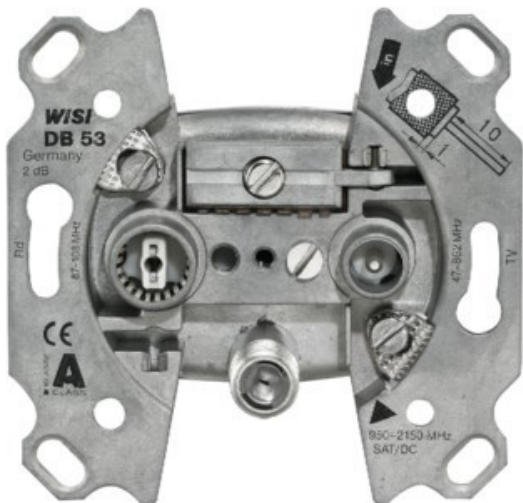

Fernseh-Max

Kompetent. Sympathisch. Nah.

Unsere persönliche Empfehlung für Sie:

Wisi DB 53 SAT-Antennendose

Artikelnummer 17565

Produkt-Highlights

- 3-Loch Stichdose
- Platzsparend dank flacher Bauweise
- Hohes Schirmungsmaß: >85 dB (Klasse A)
- Frequenzbereich: 47...2150 MHz
- Anschlussdämpfung TV / FM / SAT: <2 dB / 1.5 dB / <2 dB
- Entkopplung TV-SAT: ≥15 dB (typ. 25 dB)
- Rückflussdämpfung TV: ≥14 dB (≤ -1,5 dB pro Oktave ab 40 MHz, ≥10 dB)
- Durchgangsspannung: 24 V DC (Fernspeisestrom 500 mA)
- Anschlüsse: 1x F-Buchse, 1x IEC-Buchse, 1x IEC-Stecker