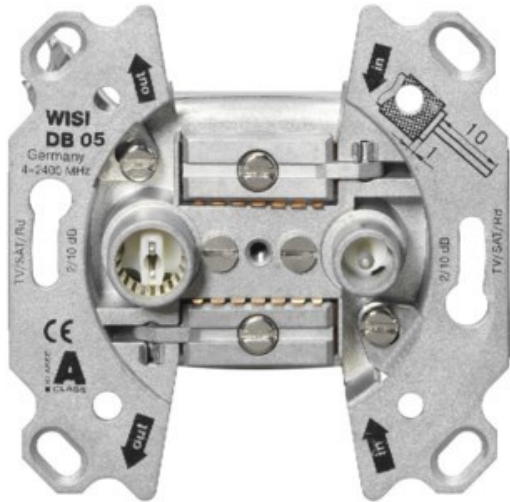

Fernseh-Max

Kompetent. Sympathisch. Nah.

Unsere persönliche Empfehlung für Sie:

Wisi DB 05 Universal Antennendose

Artikelnummer 17563

Produkt-Highlights

- Breitbandiger Frequenzbereich 5-2400 MHz
- Für bidirektionale BK-Anlagen oder SAT-Einkabellösungen
- Hohe Entkopplung der Teilnehmerausgänge
- Hohes Schirmungsmaß (≥ 85 dB) der Klasse A
- Kabelzuführung von Ober- oder Unterseite der Antennendose
- Anschlussdämpfung IEC Buchse: 10 dB (± 1 dB)
- Anschlussdämpfung IEC Stecker: 10 dB (± 1 dB)
- Durchgangsdämpfung: 2,5-3,5 dB
- Entkopplung Out 1 - Out 2: ≥ 30 dB