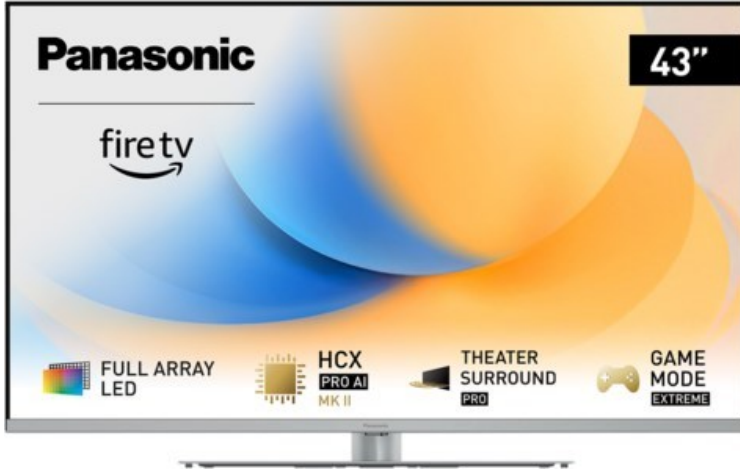

Fernseh-Max

Kompetent. Sympathisch. Nah.

Unsere persönliche Empfehlung für Sie:

Panasonic TV-43W93AE6 | silber

Artikelnummer 18613

Produkt-Highlights

- Full-Array-LED-Hintergrundbeleuchtung mit Dimmung - Hoher Kontrast und Helligkeit, tiefes Schwarz
- HCX PRO AI Processor MK II - Hervorragende Bild- und Tonqualität dank KI-Optimierung und 144 Hz
- Theater Surround Pro - Premium-Heimkino-Sounderlebnis mit verschiedenen Klangmodi und Dolby Atmos®
- Game Mode Extreme - Perfektes Spielerlebnis mit Game Control Board, reduzierter Reaktionszeit, HDMI2.1 VRR/HFR/ALLM
- Multi HDR Ultimate - Unterstützt alle wichtigen HDR-Formate wie Dolby Vision IQ und HDR10+ Adaptive
- Panasonic Premium Fire TV - Intuitive Bedienbarkeit mit personalisierter Bedienung und Empfehlungen für Inhalte

Produkttyp

- Technologie: LCD

Energieeffizienz / Verbrauchswerte

- Energy Label Version: 2019/2013
- Energieeffizienzklasse: G
- Energieeffizienzspektrum: Spektrum [A bis G]
- Energieverbrauch (kWh/1.000h): 54 kWh/1000h
- Energieverbrauch (HDR-Wiedergabe) (kWh/1.000h): 123 kWh/1000h
- Energieeffizienzklasse (HDR-Wiedergabe): G

Bildeigenschaften

- Auflösung: Ultra HD (4K)
- Hintergrundbeleuchtung: LED

Ausstattung & Technik

- Bildschirmdiagonale: 108 cm
- Bildschirmdiagonale: 43"
- max. Auflösung (Horizontal): 3840

- max. Auflösung (Vertikal): 2160
- Bildfrequenz: 120 Hz
- WLAN Ausstattung: WLAN integriert