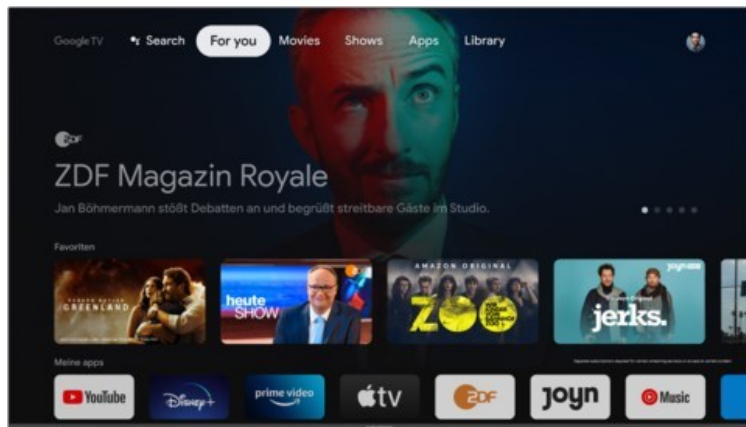

Fernseh-Max

Kompetent. Sympathisch. Nah.

Unsere persönliche Empfehlung für Sie:

Grundig 65 CUA 7390 Mailand | anthrazit

Artikelnummer 17907

Produkt-Highlights

- 3.840 x 2.160 4K Ultra-HD LED-TV
- Dolby Vision, HDR10+, HLG & Filmmaker Mode
- 1.700 VPI (Video Perfection Index)
- Micro Dimming Engine & Motion Picture Improvement
- Google TV mit Zugriff auf Google Play Store Inhalte
- Google Assistant Sprachsteuerung
- Chromecast built-in
- Magic Fidelity Sound-Algorithmus
- DVB-T2 /-C /-S2 Triple Tuner, 3x HDMI 2.1, 2x USB, CI+, Digitaler Audio-Ausgang (optisch), LAN, WLAN & Bluetooth integriert

Bildeigenschaften

- Auflösung: Ultra HD (4K)
- Hintergrundbeleuchtung: LED
- HDR 10+ Wiedergabe

Ausstattung & Technik

- Bildschirmdiagonale: 164 cm
- Bildschirmdiagonale: 65"

- max. Auflösung (Horizontal): 3840
- max. Auflösung (Vertikal): 2160
- WLAN Ausstattung: WLAN integriert