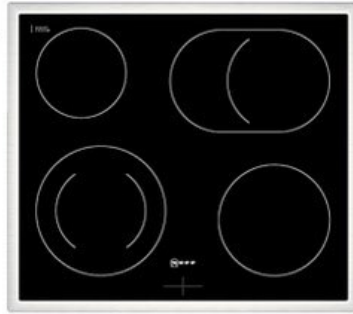

Fernseh-Max

Kompetent. Sympathisch. Nah.

Unsere persönliche Empfehlung für Sie:

Neff EDX4PB

Artikelnummer 18730

A

Produkt-Highlights

- **CircoTherm®**: einzigartiges Heißluftsystem, mit dem Sie auf bis zu drei Ebenen gleichzeitig backen können
- **Pyrolyse-Selbstreinigung** – Ihr Backofen reinigt sich selbst
- **Manuelles EasyClean** – die einfache und minutenschnelle Reinigung des Backofens
- **LED-Display** – kontrastreich und gut lesbar
- 4 HighSpeed-Heizkörper
- 1 Zweikreis-Kochzone
- 1 Bräterzone
- Restwärmeanzeige je Kochzone
- Kochzonen: 1 x Ø 210 mm, 145 mm, 1 kW, 2.2 kW; 1 x Ø 145 mm, 1.2 kW; 1 x Ø 180 mm, 2 kW; 1 x Ø 265 mm, 170 mm, 2.4 kW, 1.6 kW

Produkttyp

- Produkttyp: Einbaugeräte Set

Energieeffizienz / Verbrauchswerte

- Energieeffizienzklasse: A
- Energieeffizienzspektrum: Spektrum [A+++ bis D]
- Energieverbrauch bei Heißluft/Umluft: 0,81 kWh
- Energieverbrauch konventionell: 0,99 kWh
- Innenraum-Volumen: 71 l
- Backrohrvolumen: Large

- Anzahl der Garräume: 1
- Wärmequelle: Elektro

Ausstattung & Technik

- Elektronik Uhr

Gehäuseeigenschaften

- versenkbare Schalter
- Breite (Kochfeld): 58,30 cm
- Höhe (Kochfeld): 4,60 cm

- Tiefe (Kochfeld): 51,30 cm
- Gewicht (Kochfeld): 7 kg
- Breite (Backofen): 59,40 cm
- Höhe (Backofen): 59,50 cm
- Tiefe (Backofen): 54,80 cm
- Gewicht (Backofen): 37,90 kg
- Farbe: schwarz