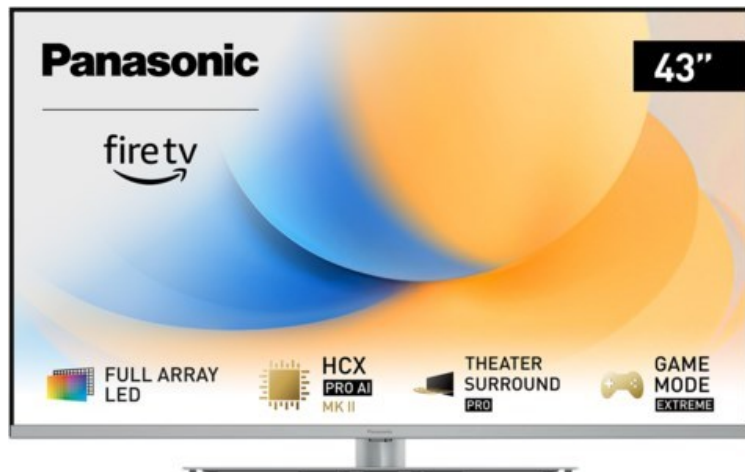

Fernseh-Max

Kompetent. Sympathisch. Nah.

Unsere persönliche Empfehlung für Sie:

Panasonic TV-43W93AE6 | silber

Artikelnummer 18613

Produkt-Highlights

- Full-Array-LED-Hintergrundbeleuchtung mit Dimmung - Hoher Kontrast und Helligkeit, tiefes Schwarz
- HCX PRO AI Processor MK II - Hervorragende Bild- und Tonqualität dank KI-Optimierung und 144 Hz
- Theater Surround Pro - Premium-Heimkino-Sounderlebnis mit verschiedenen Klangmodi und Dolby Atmos®
- Game Mode Extreme - Perfektes Spielerlebnis mit Game Control Board, reduzierter Reaktionszeit, HDMI2.1 VRR/HFR/ALLM
- Multi HDR Ultimate - Unterstützt alle wichtigen HDR-Formate wie Dolby Vision IQ und HDR10+ Adaptive
- Panasonic Premium Fire TV - Intuitive Bedienbarkeit mit personalisierter Bedienung und Empfehlungen für Inhalte

Bildeigenschaften

- Auflösung: Ultra HD (4K)
- Hintergrundbeleuchtung: LED

Ausstattung & Technik

- Bildschirmdiagonale: 108 cm
- Bildschirmdiagonale: 43"
- max. Auflösung (Horizontal): 3840

- max. Auflösung (Vertikal): 2160
- Bildfrequenz: 120 Hz
- WLAN Ausstattung: WLAN integriert