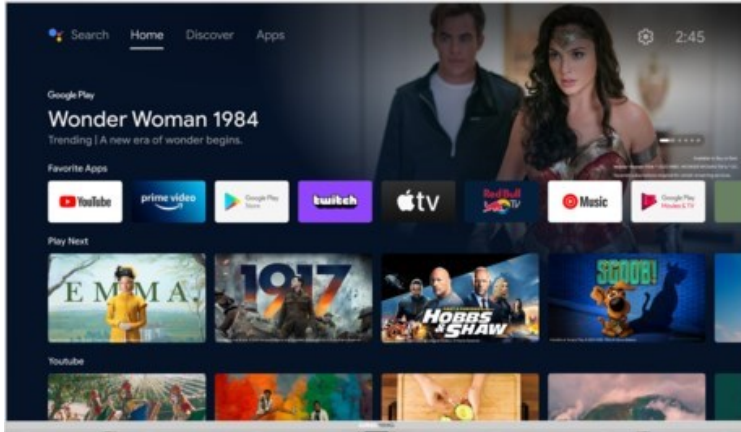

Fernseh-Max

Kompetent. Sympathisch. Nah.

Unsere persönliche Empfehlung für Sie:

Grundig 32 CHA 6390 Zürich | silber

Artikelnummer 18060

Produkt-Highlights

- 1.366 x 768 HD LED-TV
- DVB-T2 HD /-C /-S2 Triple Tuner
- 600 Hz PPR (Picture Perfection Rate)
- Android TV mit Zugriff auf Google Play Store Inhalte & Streaming Dienste
- Chromecast built-in
- Magic Fidelity Soundtechnologie
- USB-Recording (PVR) & Time-Shift
- Wiedergabe von Medien-Dateien über USB Eingang
- 2x HDMI, 1x USB, CI+, Digitaler Audio-Ausgang (optisch), Kopfhörer-Ausgang, LAN, WLAN & Bluetooth integriert

Bildeigenschaften

- Auflösung: HD Ready
- Hintergrundbeleuchtung: LED
- HDR Wiedergabe

Ausstattung & Technik

- Bildschirmdiagonale: 80 cm
- Bildschirmdiagonale: 32"

- max. Auflösung (Horizontal): 1366
- max. Auflösung (Vertikal): 768
- WLAN Ausstattung: WLAN integriert

Multimedia/Empfang

- Tuner: DVB-T2 Tuner, DVB-C Tuner, DVB-S2 Tuner
- USB-Aufnahme Funktion
- TimeShift
- USB-Medienwiedergabe
- Smart-TV: Online Videodienste, Online Apps erhältlich

Bedienung

- steuerbar über Smartphone/Tablet